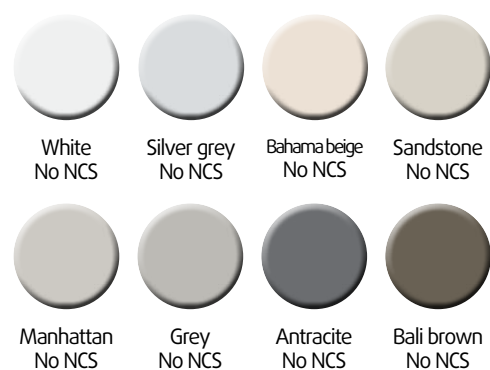

SCHÖNOX Kulörblad

Färgerna ska ses som vägledande

SCHÖNOX ES

SCHÖNOX MES

SCHÖNOX SMP