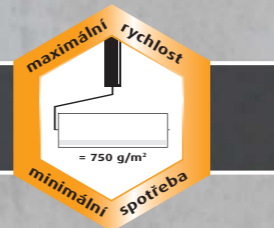

| Lepení izolačních a oddělovacích pásů s velmi nízkou prašností |

Vlastnosti produktu:

- snadná aplikace válečkem
- obsah lehčených plniv
- mrazuvzdornost a voděodolnost
- optimalizovaná spotřeba (cca 750 g/m²)
- vysoká lepicí síla
- dlouhá otevřená doba
- pro stěny i podlahy

Dodržujte pokyny obsažené v technických listech, příslušných doporučeních a předpisech DIN / EN.

Tiskové chyby vyhrazeny.

Říjen 2017

| www.schonox.cz |

SCHÖNOX
A SIKA BRAND

| Je to tak jednoduché!

Spolehlivost a všestranné použití

Vytvoření izolační a oddělovací vrstvy ve vysoké kvalitě je složitý úkol, zejména při aplikaci na podlahy. Nové inovativní lepidlo SCHÖNOX RK 20 se roztírá ergonomickým válečkem ve vzpřímené poloze, což snižuje fyzickou námahu na minimum. Takto nanesená vrstva lepidla zaručuje spolehlivost, vysoké pokrytí a univerzálnost v použití.