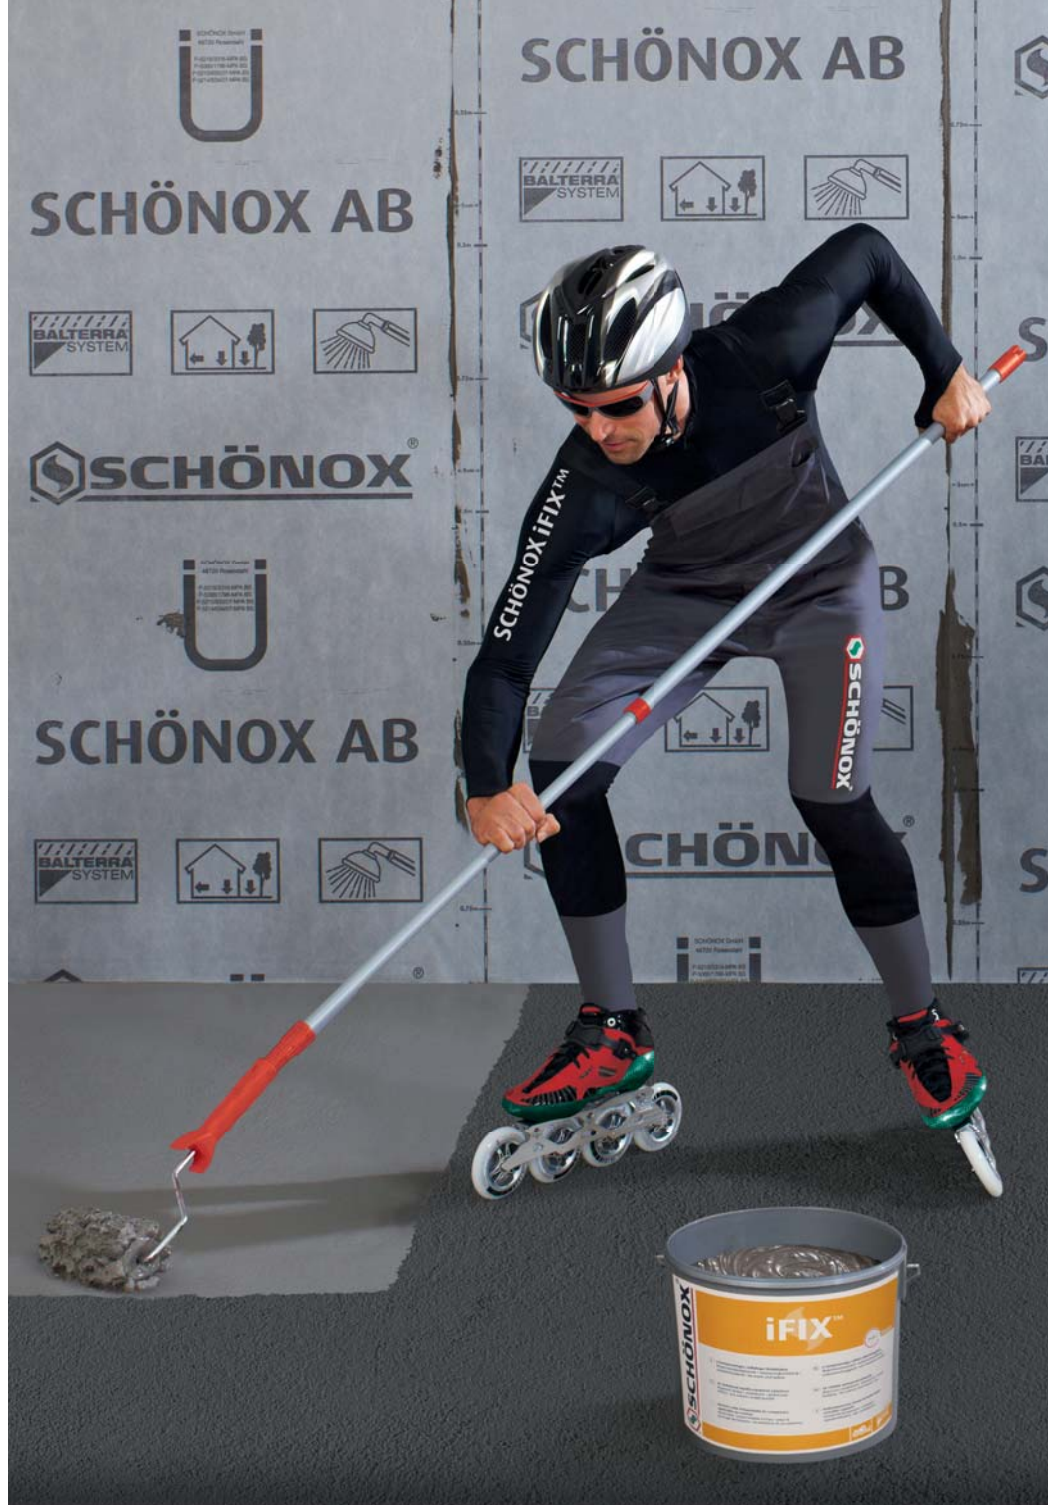

Válčujeme dosavadní způsoby izolování