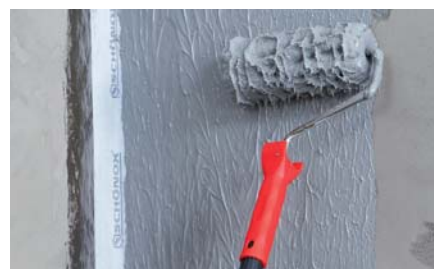

2. SCHÖNOX iFIX™ – nanášení na stěny a podlahy včetně přesahů a napojení (válečkem SCHÖNOX iFIX™ 180 mm).