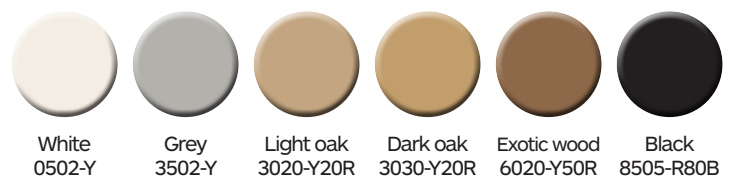

Casco Kulörblad

Färgerna ska anses som vägledande

AquaSeal Våtrumsfog

Building Acrylic

Construction Silicone

FloorSeal Golvfog

Färgerna ska anses som vägledande

Malarfug

White
0500-N

Marin&Teknik Fog&Lim

White
0502-Y

Grey
3502-Y

Black
8505-R80B

MultiSeal Byggfog

White
S 0500-N

Light grey
S 1500-N

Transparent

White
0603-G40Y

Light grey
2000-N

Grey
S 5005-G50Y

Platinum Grey
S 5500-N

Dark grey
5502-Y

Antracite
7502-B

Graphite
S 7205-B

Havana
S 5010-Y30R

Brown
5010-Y50R

Black
9000-N