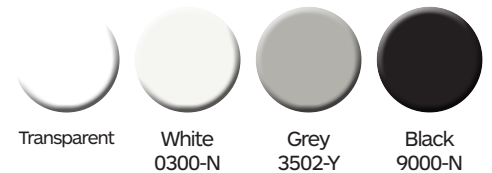

Casco Kulörblad

Färgerna ska anses som vägledande

AquaSeal Våtrumsfog

Building Acrylic

Construction Silicone

FloorSeal Golvfog

Färgerna ska anses som vägledande

Malarfug

White
0500-N

Marin&Teknik Fog&Lim

White
0502-Y

Grey
3502-Y

Black
8505-R80B

MultiSeal Byggfog

White
S 0500-N

Light grey
S 1500-N

Grey
2502-G

Concrete grey
4502-Y

Antracite
S 8000-N

Black
S 9000-N

RoofSeal Takfog

Brick red
4030-Y70R

Black
8505-R80B

Sanitary Silicone

Transparent

White
0603-G40Y

Light grey
2000-N

Grey
S 5005-G50Y

Platinum Grey
S 5500-N

Dark grey
5502-Y

Antracite
7502-B

Graphite
S 7205-B